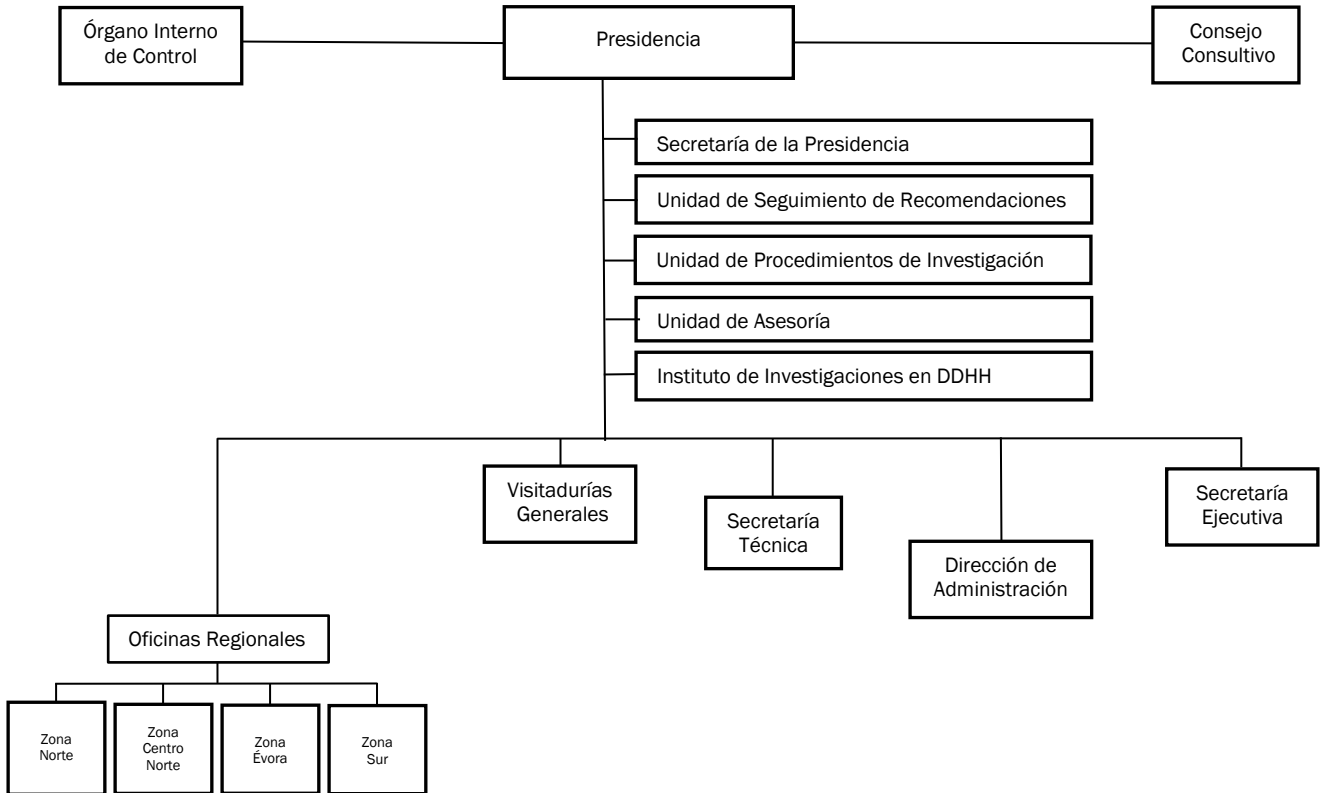

COMISIÓN ESTATAL DE LOS DERECHOS HUMANOS DE SINALOA
ESTRUCTURA ORGÁNICA

Actualización: marzo 2021