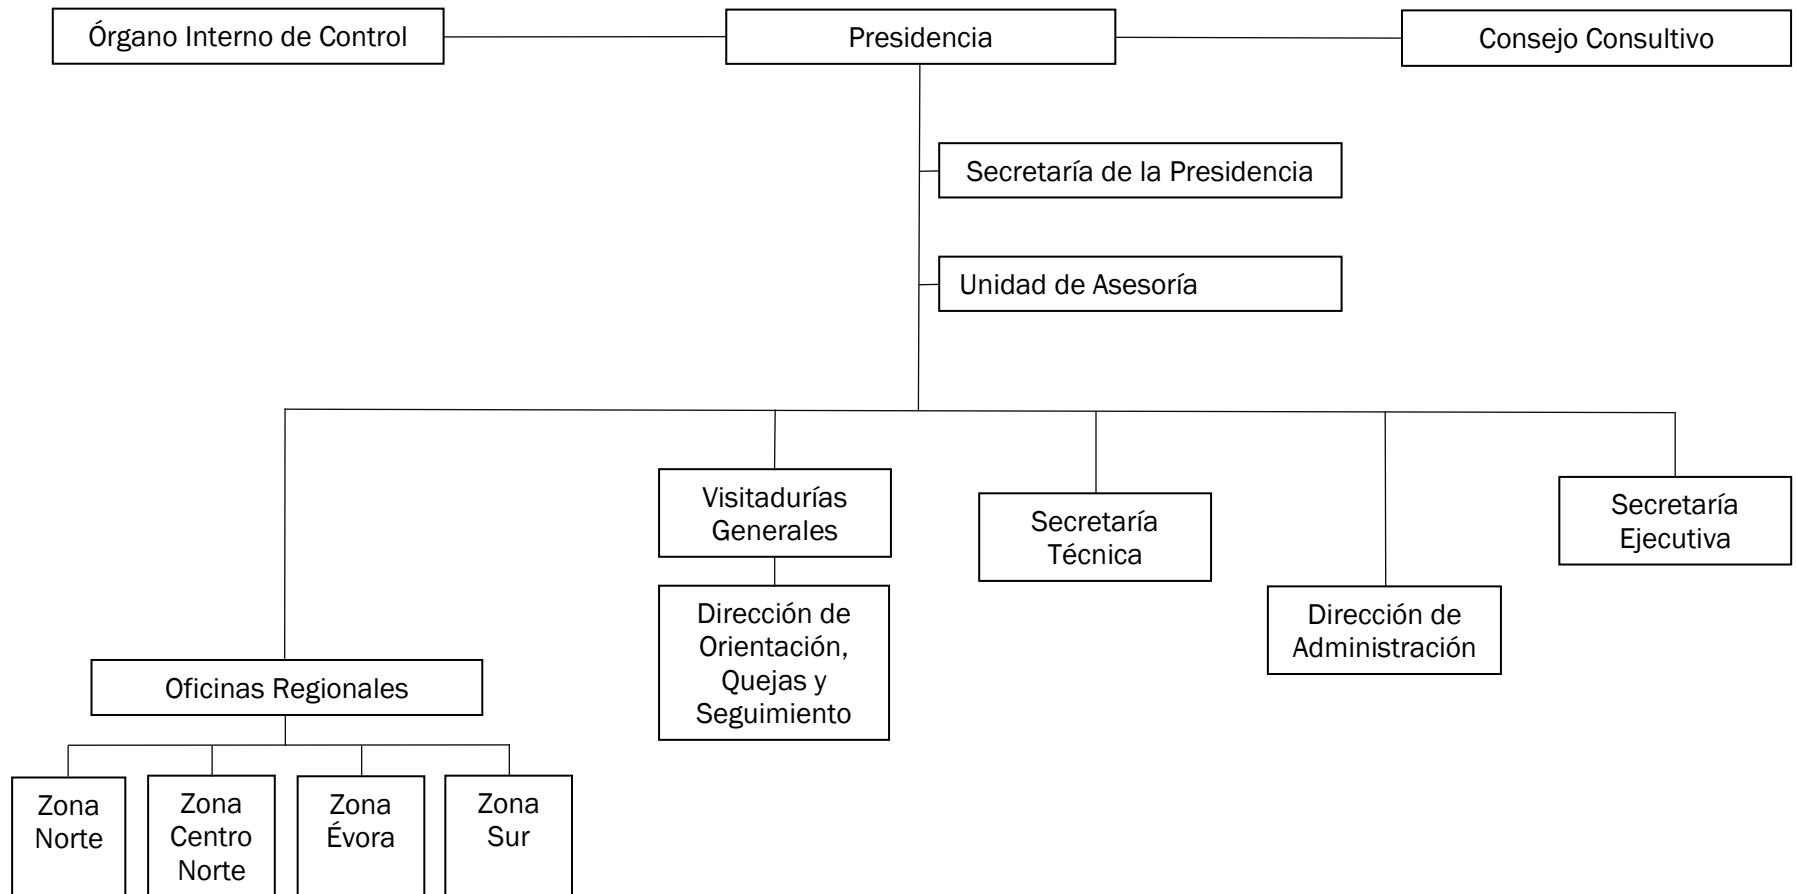

COMISIÓN ESTATAL DE LOS DERECHOS HUMANOS DE SINALOA
ESTRUCTURA ORGÁNICA

Actualización: abril 2026