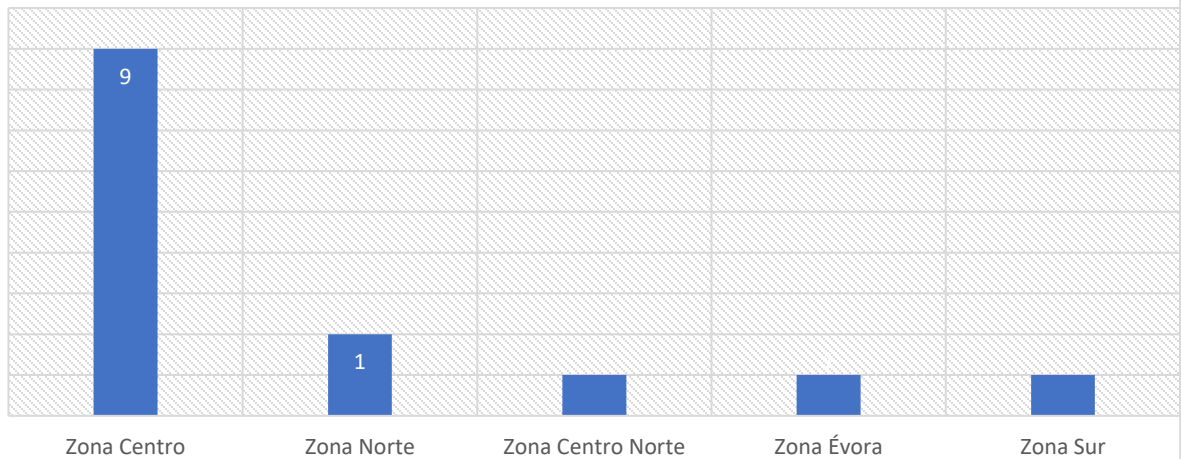

Sistema Penitenciario

Año 2022 (Julio, Agosto y Septiembre)

Estadística Penitenciaria 2022

Total de Asuntos Recibidos (asesorías y quejas): 49

Quejas